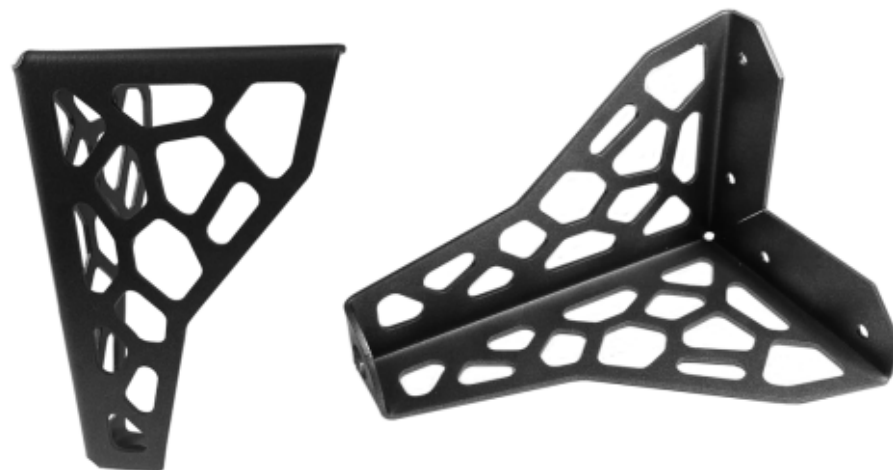

Максимальная нагрузка:
80кг на каждую опору

Металлик, графит, антик,
золотой металлик, хром
Возможно окрашивание
по каталогу RAL

Материал: Сталь

Максимальная нагрузка:
80кг на каждую опору

Металлик, графит, антик,
золотой металлик, хром
Возможно окрашивание
по каталогу RAL

Материал: Сталь