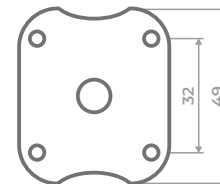

Цветовое кольцо: №1

Материал: ABS пластик

№7

ОПОРА МЕБЕЛЬНАЯ

регулируемая

Высота регулировки:
до 15мм

Максимальная нагрузка:
120кг на каждую опору

Металлик, хром
Возможно окрашивание
по каталогу RAL

Материал: Алюминий

регулируемая

Высота регулировки:
до 15мм

Максимальная нагрузка:
120кг на каждую опору

Металлик, хром
Возможно окрашивание
по каталогу RAL

Материал: Алюминий

Максимальная нагрузка:
200кг на каждую опору