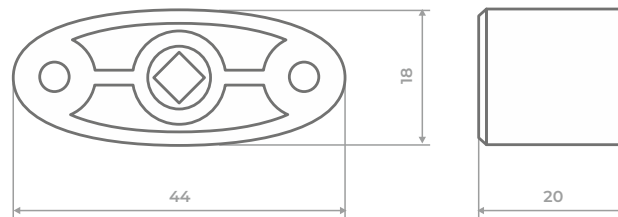

ОПОРА МЕБЕЛЬНАЯ

№2

регулируемая

Высота регулировки:
до 5мм

Максимальная нагрузка:
100кг на каждую опору

Цветовое кольцо: №1

Материал: ABS пластик

№3

Материал: Алюминий

регулируемая

Высота регулировки:
до 15мм

Максимальная нагрузка:
120кг на каждую опору

Металлик, хром
Возможно окрашивание
по каталогу RAL

Материал: Алюминий

Максимальная нагрузка:
200кг на каждую опору

Цветовое кольцо: №1

Материал: ABS пластик

ОПОРА МЕБЕЛЬНАЯ

№10

регулируемая

Высота регулировки:
до 15мм

Максимальная нагрузка:
150кг на каждую опору

Цветовое кольцо: №1