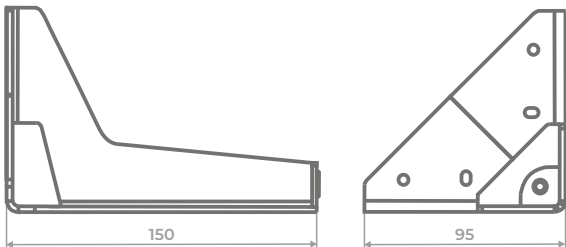

Максимальная нагрузка:
100кг на каждую опору

Металлик, графит, антик,
золотой металлик, хром
Возможно окрашивание
по каталогу RAL

Материал: Сталь