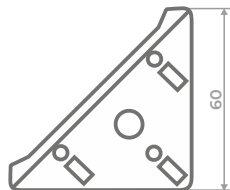

Максимальная нагрузка:
100кг на каждую опору

Металлик, хром

Цветовое кольцо: №1

Материал: ABS пластик

Максимальная нагрузка:
100кг на каждую опору

Цветовое кольцо: №1

Материал: ABS пластик