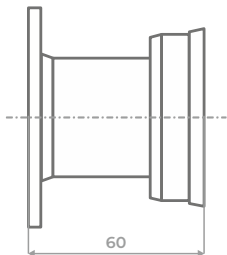

Цветовое кольцо: №1

Материал: ABS пластик

ОПОРА МЕБЕЛЬНАЯ

№10

регулируемая

Высота регулировки:
до 15мм

Максимальная нагрузка:
150кг на каждую опору

Цветовое кольцо: №1

Материал: ABS пластик

№11

ОПОРА МЕБЕЛЬНАЯ

регулируемая

Высота регулировки:
до 15 мм

Максимальная нагрузка:
150кг на каждую опору

Цветовое кольцо: №1

Материал: ABS пластик