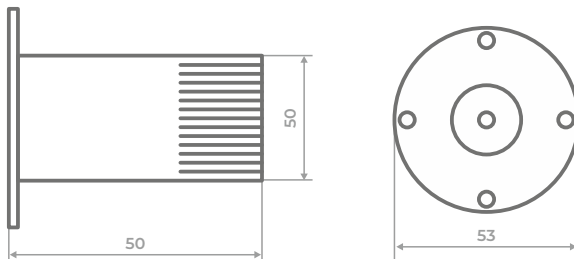

регулируемая

№20

ОПОРА МЕБЕЛЬНАЯ

регулируемая

Высота регулировки:
до 10мм

Максимальная нагрузка:
150кг на каждую опору

Цветовое кольцо: №1

Материал: ABS пластик