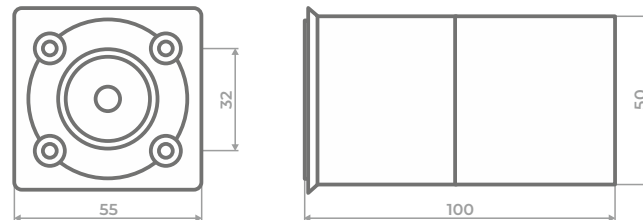

ОПОРА МЕБЕЛЬНАЯ

№2

регулируемая

Высота регулировки:
до 5мм

Максимальная нагрузка:
100кг на каждую опору

Цветовое кольцо: №1

Материал: ABS пластик

№3

ОПОРА МЕБЕЛЬНАЯ

Максимальная нагрузка:
300кг на каждую опору

Материал: ABS пластик

ОПОРА МЕБЕЛЬНАЯ

№6

регулируемая

Высота регулировки:
до 5мм

Максимальная нагрузка:
100кг на каждую опору

Материал: Алюминий

регулируемая

Высота регулировки:
до 15мм

Максимальная нагрузка:
120кг на каждую опору

Металлик, хром
Возможно окрашивание
по каталогу RAL

Материал: Алюминий

Максимальная нагрузка:
200кг на каждую опору