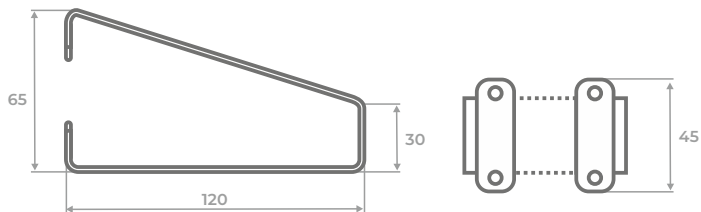

Максимальная нагрузка:
80кг на каждую опору

Металлик, графит, антик,
золотой металлик, хром
Возможно окрашивание
по каталогу RAL

Материал: Сталь