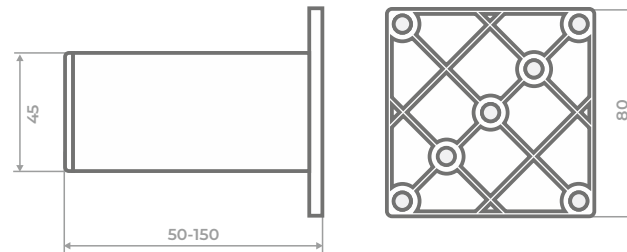

Максимальная нагрузка:
150кг на каждую опору

Металлик, хром
Возможно окрашивание
по каталогу RAL

Материал: Алюминий