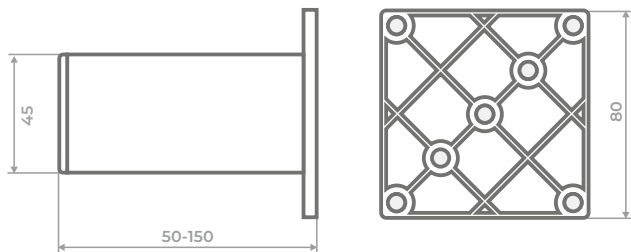

Максимальная нагрузка:
150кг на каждую опору

Металлик, хром
Возможно окрашивание
по каталогу RAL

Материал: Алюминий