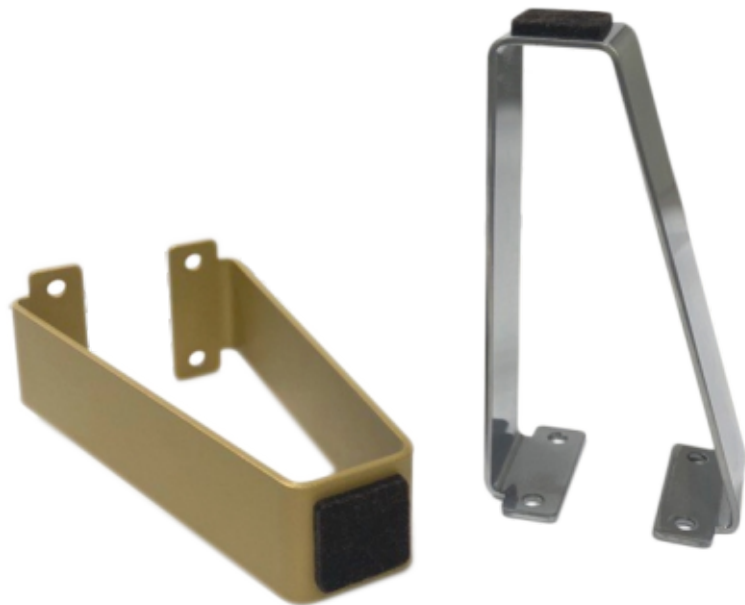

Максимальная нагрузка:
80кг на каждую опору

Металлик, графит, антик,
золотой металлик, хром
Возможно окрашивание
по каталогу RAL

Материал: Сталь

Максимальная нагрузка:
80кг на каждую опору

Металлик, графит, антик,
золотой металлик, хром
Возможно окрашивание
по каталогу RAL

Материал: Сталь