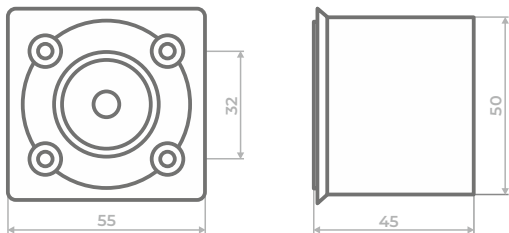

ОПОРА МЕБЕЛЬНАЯ

№2

регулируемая

Высота регулировки:
до 5мм

Максимальная нагрузка:
100кг на каждую опору

Цветовое кольцо: №1

Материал: ABS пластик

№3

ОПОРА МЕБЕЛЬНАЯ

Максимальная нагрузка:
300кг на каждую опору

Материал: ABS пластик

ОПОРА МЕБЕЛЬНАЯ

№6

регулируемая

Высота регулировки:
до 5мм

Максимальная нагрузка:
100кг на каждую опору