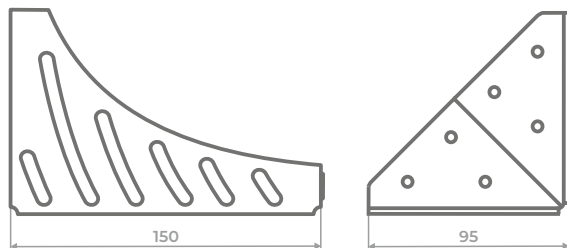

регулируемая

Высота регулировки:
до 5 мм

Максимальная нагрузка:
100кг на каждую опору

Металлик, графит, антик,
золотой металлик, хром
Возможно окрашивание
по каталогу RAL

Материал: Сталь

Максимальная нагрузка:
100кг на каждую опору

Металлик, графит, антик,
золотой металлик, хром
Возможно окрашивание
по каталогу RAL

Материал: Сталь