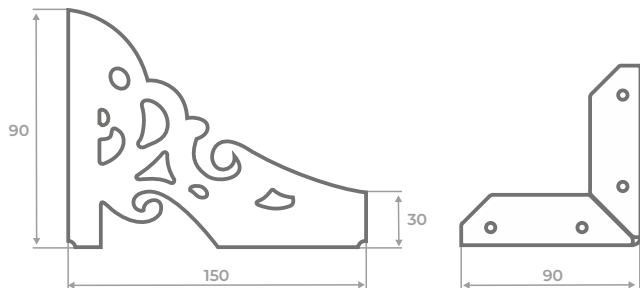

Максимальная нагрузка:
80кг на каждую опору

Металлик, графит, антик,
золотой металлик, хром
Возможно окрашивание
по каталогу RAL

Материал: Сталь