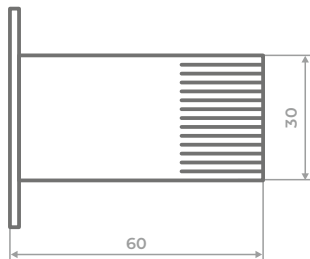

Материал: ABS пластик

№11

ОПОРА МЕБЕЛЬНАЯ

регулируемая

Высота регулировки:
до 15 мм

Максимальная нагрузка:
150кг на каждую опору

Цветовое кольцо: №1

Материал: ABS пластик

регулируемая

Максимальная нагрузка:
200кг на каждую опору

Цветовое кольцо: №1

Материал: ABS пластик

Высота регулировки:
до 10 мм

Максимальная нагрузка:
150кг на каждую опору

Цветовое кольцо: №1

Материал: ABS пластик

ОПОРА МЕБЕЛЬНАЯ

№16

регулируемая

Высота регулировки:
до 10мм

Максимальная нагрузка:
150кг на каждую опору

Цветовое кольцо: №1

Материал: ABS пластик

№17

ОПОРА МЕБЕЛЬНАЯ

регулируемая

Высота регулировки:
до 10 мм

Максимальная нагрузка:
150кг на каждую опору

Цветовое кольцо: №1

Материал: ABS пластик

ОПОРА МЕБЕЛЬНАЯ

№19