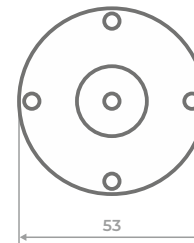

ОПОРА МЕБЕЛЬНАЯ

№16

регулируемая

Высота регулировки:
до 10мм

Максимальная нагрузка:
150кг на каждую опору

Цветовое кольцо: №1

Материал: ABS пластик

№17

ОПОРА МЕБЕЛЬНАЯ

регулируемая

Высота регулировки:
до 10 мм

Максимальная нагрузка:
150кг на каждую опору

Цветовое кольцо: №1

Материал: ABS пластик

ОПОРА МЕБЕЛЬНАЯ

№19

регулируемая

№20

ОПОРА МЕБЕЛЬНАЯ

регулируемая

Высота регулировки:
до 10мм

Максимальная нагрузка:
150кг на каждую опору

Цветовое кольцо: №1

Материал: ABS пластик