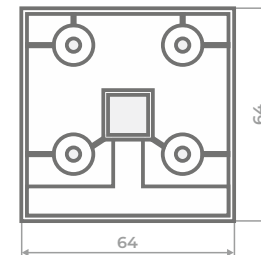

Максимальная нагрузка:
100кг на каждую опору

Металлик, хром

Цветовое кольцо: №1

Материал: ABS пластик

Максимальная нагрузка:
100кг на каждую опору

Цветовое кольцо: №1

Материал: ABS пластик