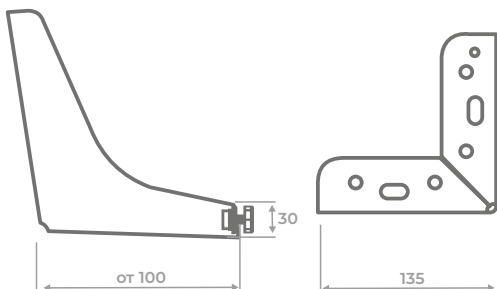

НОВИНКА

Максимальная нагрузка:
80кг на каждую опору

Металлик, графит, антик,
золотой металлик, хром
Возможно окрашивание
по каталогу RAL

Материал: Сталь
Высота может меняться