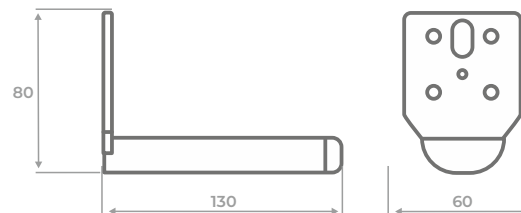

Максимальная нагрузка:
80кг на каждую опору

Металлик, графит, антик,
золотой металлик, хром
Возможно окрашивание
по каталогу RAL

Материал: Сталь

Высота может меняться