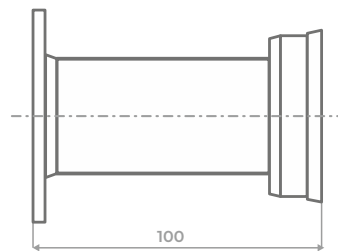

Цветовое кольцо: №1

Материал: ABS пластик

ОПОРА МЕБЕЛЬНАЯ

№10

регулируемая

Высота регулировки:
до 15мм

Максимальная нагрузка:
150кг на каждую опору

Цветовое кольцо: №1

Материал: ABS пластик

№11

ОПОРА МЕБЕЛЬНАЯ

регулируемая

Высота регулировки:
до 15 мм

Максимальная нагрузка:
150кг на каждую опору

Цветовое кольцо: №1

Материал: ABS пластик

регулируемая

Максимальная нагрузка:
200кг на каждую опору

Цветовое кольцо: №1

Материал: ABS пластик

Высота регулировки:
до 10 мм

Максимальная нагрузка:
150кг на каждую опору

Цветовое кольцо: №1

Материал: ABS пластик