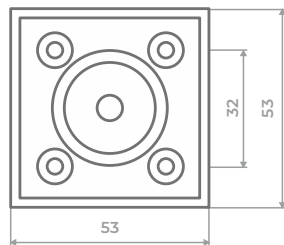

Высота регулировки:
до 5мм

Максимальная нагрузка:
100кг на каждую опору

Цветовое кольцо: №1

Материал: ABS пластик