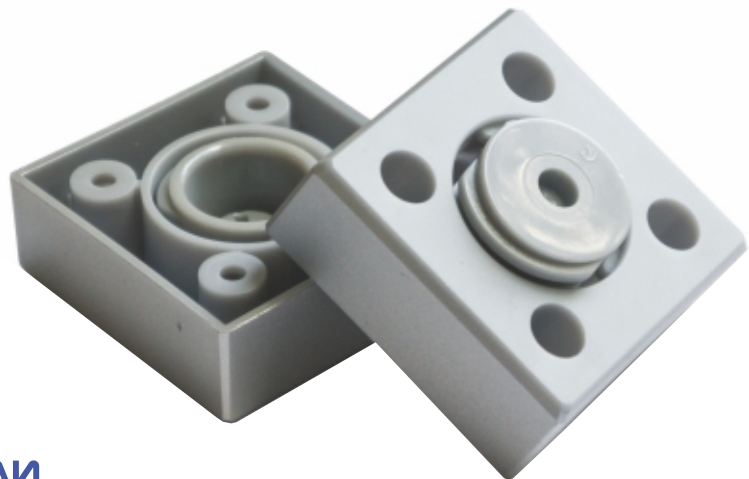

ОПОРА МЕБЕЛЬНАЯ

№2

регулируемая

Высота регулировки:
до 5мм

Максимальная нагрузка:
100кг на каждую опору

Цветовое кольцо: №1

Материал: ABS пластик

№3

ОПОРА МЕБЕЛЬНАЯ

Максимальная нагрузка:
300кг на каждую опору

Материал: ABS пластик

ОПОРА МЕБЕЛЬНАЯ

№6

регулируемая

Высота регулировки:
до 5мм

Максимальная нагрузка:
100кг на каждую опору

Цветовое кольцо: №1

Материал: ABS пластик

№7

ОПОРА МЕБЕЛЬНАЯ

регулируемая

Высота регулировки:
до 15мм

Максимальная нагрузка:
120кг на каждую опору

Металлик, хром
Возможно окрашивание
по каталогу RAL

Цветовое кольцо: №1

Материал: ABS пластик

ОПОРА МЕБЕЛЬНАЯ

№10

регулируемая

Высота регулировки:
до 15мм

Максимальная нагрузка:
150кг на каждую опору

Цветовое кольцо: №1