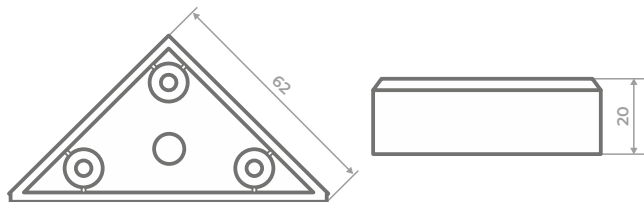

Материал: ABS пластик

№11

ОПОРА МЕБЕЛЬНАЯ

регулируемая

Высота регулировки:
до 15 мм

Максимальная нагрузка:
150кг на каждую опору

Цветовое кольцо: №1

Материал: ABS пластик

регулируемая

Максимальная нагрузка:
200кг на каждую опору

Цветовое кольцо: №1

Материал: ABS пластик

Высота регулировки:
до 10 мм

Максимальная нагрузка:
150кг на каждую опору

Цветовое кольцо: №1

Материал: ABS пластик