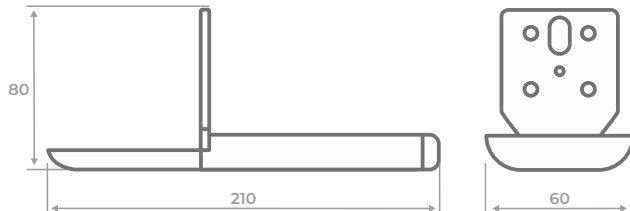

Максимальная нагрузка:
80кг на каждую опору

Металлик, графит, антик,
золотой металлик, хром
Возможно окрашивание
по каталогу RAL

Материал: Сталь
Высота может меняться