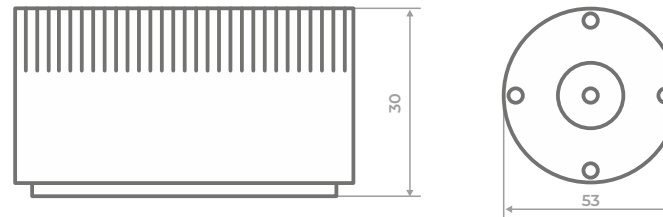

Материал: ABS пластик

№11

ОПОРА МЕБЕЛЬНАЯ

регулируемая

Высота регулировки:
до 15 мм

Максимальная нагрузка:
150кг на каждую опору

Цветовое кольцо: №1

Материал: ABS пластик

регулируемая

Максимальная нагрузка:
200кг на каждую опору

Цветовое кольцо: №1

Материал: ABS пластик

Высота регулировки:
до 10 мм

Максимальная нагрузка:
150кг на каждую опору

Цветовое кольцо: №1

Материал: ABS пластик

ОПОРА МЕБЕЛЬНАЯ

№16

регулируемая

Высота регулировки:
до 10мм

Максимальная нагрузка:
150кг на каждую опору

Цветовое кольцо: №1

Материал: ABS пластик

№17