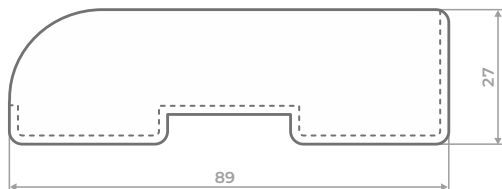

регулируемая

ВАРИАНТЫ ДЕКОРАТИВНОГО ИСПОЛНЕНИЯ

Мрамор (0)	Металлик (1)	Белый (2)	Металлик (3)	Черный (4)	Коричневый (5)	Дуб (6)	Светлый беж (7)
Светлый бук (8)	Беж (9)	Бук (10)	Вишня 11	Махагон (12)	Орех (13)	Металлик (14)	Металлик (14а)
Металлик (14б)	Металлик (14в)	Металлик (14г)	Металлик (14д)	Темный махагон (15)	Черный (16)	Перламутровая вишня (17)	Никель (18)
Темный дуб (19)	Светлый махагон (20)	Золотистый металлик (21)	Орех Моцарт (22)	Миланский орех (23)	Ольха (24)	Терракота (25)	Синий (27)
Хром (28)	Золото (29)	Вишня (30)	Зеленый (31)	Черешня (32)	Золотой металлик (35)	Дуб венге (36)	Светлый терракот (37)
Антик (40)	Золотой металлик (41)	Графит (42)	Светлый венге (43)	Старинная бронза (44)			
Керамика (45)	Лайм (46)	Мята (47)	Манго (48)	Фисташковый (50)			
Темный Шимо (52)	Бирюза (53)	Старинная медь (54)	Капучино (55)