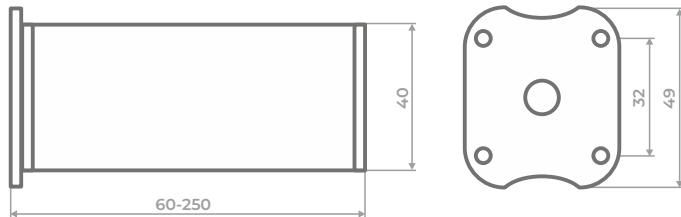

ОПОРА МЕБЕЛЬНАЯ

№2

регулируемая

Высота регулировки:
до 5мм

Максимальная нагрузка:
100кг на каждую опору

Цветовое кольцо: №1

Материал: ABS пластик

№3

Материал: Алюминий

регулируемая

Высота регулировки:
до 15мм

Максимальная нагрузка:
120кг на каждую опору

Металлик, хром
Возможно окрашивание
по каталогу RAL

Материал: Алюминий

Максимальная нагрузка:
200кг на каждую опору

Цветовое кольцо: №1

Материал: ABS пластик

ОПОРА МЕБЕЛЬНАЯ

№10

регулируемая

Высота регулировки:
до 15мм

Максимальная нагрузка:
150кг на каждую опору

Цветовое кольцо: №1

Материал: ABS пластик

№11

ОПОРА МЕБЕЛЬНАЯ

регулируемая

Высота регулировки:
до 15 мм

Максимальная нагрузка:
150кг на каждую опору

Цветовое кольцо: №1

Материал: ABS пластик