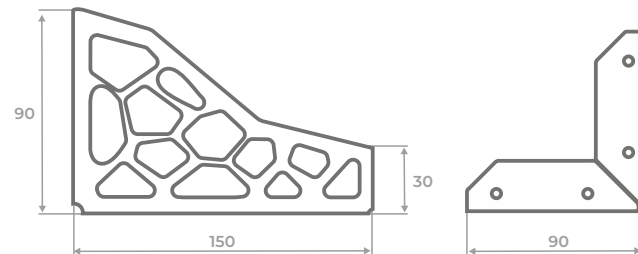

Максимальная нагрузка:
80кг на каждую опору

Металлик, графит, антик,
золотой металлик, хром
Возможно окрашивание
по каталогу RAL

Материал: Сталь