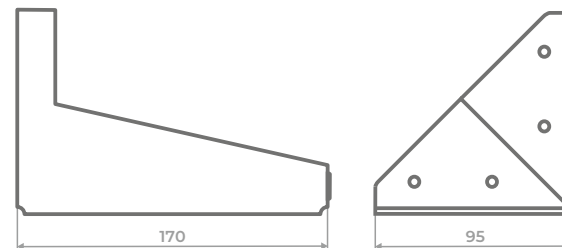

Максимальная нагрузка:
100кг на каждую опору

Металлик, графит, антик,
золотой металлик, хром
Возможно окрашивание
по каталогу RAL

Материал: Сталь