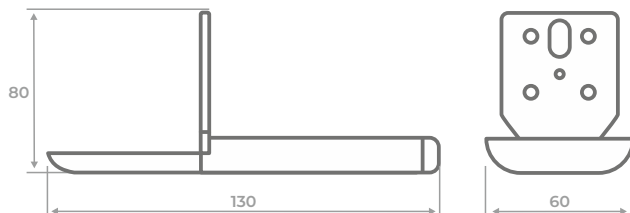

регулируемая

НОВИНКА

Максимальная нагрузка:
80кг на каждую опору

Металлик, графит, антик,
золотой металлик, хром
Возможно окрашивание
по каталогу RAL

Материал: Сталь

Высота может меняться

Максимальная нагрузка:
80кг на каждую опору

Металлик, графит, антик,
золотой металлик, хром
Возможно окрашивание
по каталогу RAL

Материал: Сталь

Высота может меняться