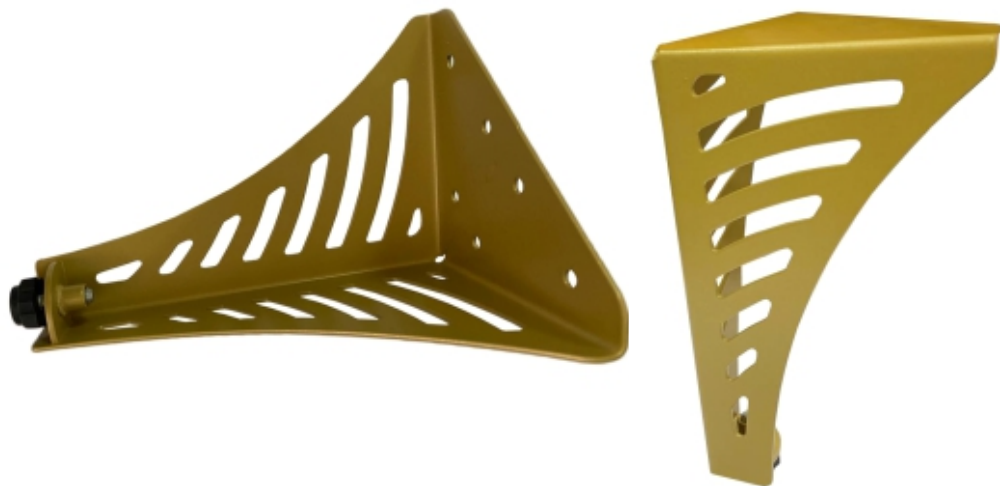

Материал: Алюминий

регулируемая

Высота регулировки:
до 15мм

Максимальная нагрузка:
120кг на каждую опору

Металлик, хром
Возможно окрашивание
по каталогу RAL

Материал: Алюминий

Максимальная нагрузка:
200кг на каждую опору

Материал: Сталь

Высота регулировки:
до 5 мм

Максимальная нагрузка:
100кг на каждую опору

Металлик, графит, антик,
золотой металлик, хром
Возможно окрашивание
по каталогу RAL

Материал: Сталь

регулируемая

Высота регулировки:
до 5 мм