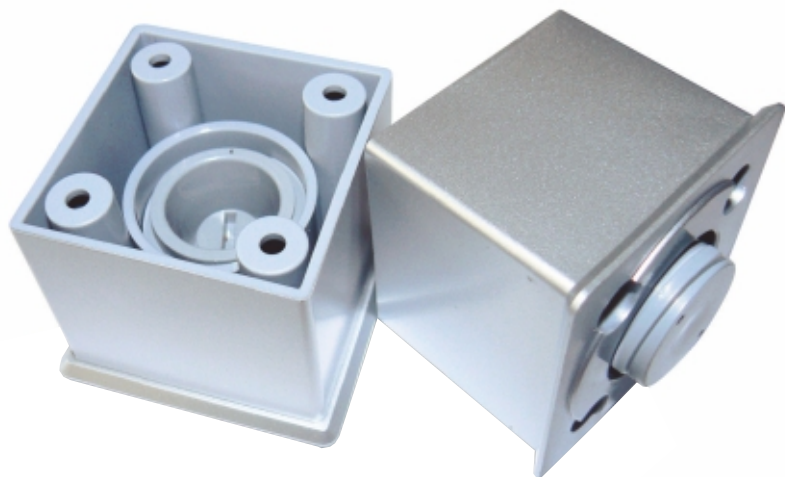

ОПОРА МЕБЕЛЬНАЯ

№2

регулируемая

Высота регулировки:
до 5мм

Максимальная нагрузка:
100кг на каждую опору

Цветовое кольцо: №1

Материал: ABS пластик

№3

ОПОРА МЕБЕЛЬНАЯ

Максимальная нагрузка:
300кг на каждую опору

Материал: ABS пластик

ОПОРА МЕБЕЛЬНАЯ

№6

регулируемая

Высота регулировки:
до 5мм

Максимальная нагрузка:
100кг на каждую опору

Цветовое кольцо: №1

Материал: ABS пластик

№7

ОПОРА МЕБЕЛЬНАЯ

регулируемая

Высота регулировки:
до 15мм

Максимальная нагрузка:
120кг на каждую опору

Металлик, хром
Возможно окрашивание
по каталогу RAL

Цветовое кольцо: №1

Материал: ABS пластик

ОПОРА МЕБЕЛЬНАЯ

№10

регулируемая

Высота регулировки:
до 15мм

Максимальная нагрузка:
150кг на каждую опору

Цветовое кольцо: №1