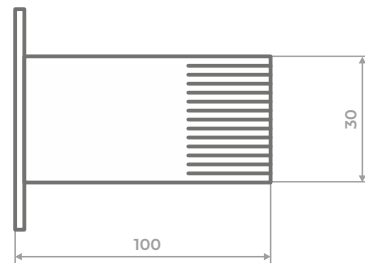

ОПОРА МЕБЕЛЬНАЯ

№16

регулируемая

Высота регулировки:
до 10мм

Максимальная нагрузка:
150кг на каждую опору

Цветовое кольцо: №1

Материал: ABS пластик

№17

ОПОРА МЕБЕЛЬНАЯ

регулируемая

Высота регулировки:
до 10 мм

Максимальная нагрузка:
150кг на каждую опору

Цветовое кольцо: №1

Материал: ABS пластик

ОПОРА МЕБЕЛЬНАЯ

№19

регулируемая

№20

ОПОРА МЕБЕЛЬНАЯ

регулируемая

Высота регулировки:
до 10мм

Максимальная нагрузка:
150кг на каждую опору

Цветовое кольцо: №1

Материал: ABS пластик