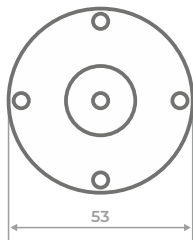

ОПОРА МЕБЕЛЬНАЯ

№16

регулируемая

Высота регулировки:
до 10мм

Максимальная нагрузка:
150кг на каждую опору

Цветовое кольцо: №1

Материал: ABS пластик

№17

ОПОРА МЕБЕЛЬНАЯ

регулируемая

Высота регулировки:
до 10 мм

Максимальная нагрузка:
150кг на каждую опору

Цветовое кольцо: №1

Материал: ABS пластик

ОПОРА МЕБЕЛЬНАЯ

№19