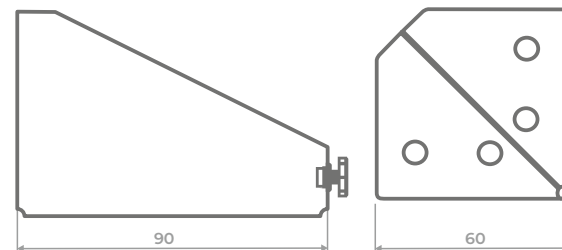

Максимальная нагрузка:
80кг на каждую опору

Металлик, графит, антик,
золотой металлик, хром
Возможно окрашивание
по каталогу RAL

Материал: Сталь