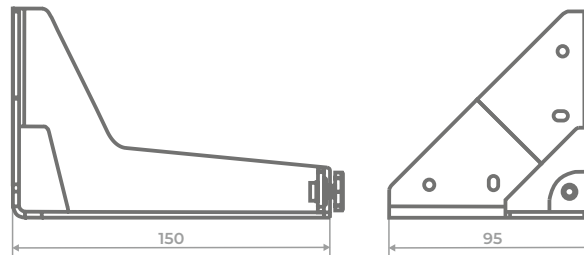

Максимальная нагрузка:
100кг на каждую опору

Металлик, графит, антик,
золотой металлик, хром
Возможно окрашивание
по каталогу RAL

Материал: Сталь