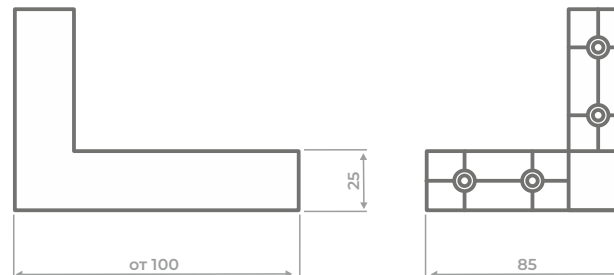

Максимальная нагрузка:
80кг на каждую опору

Металлик, графит, антик,
золотой металлик, хром
Возможно окрашивание
по каталогу RAL

Материал: Пластик
Высота от 100мм