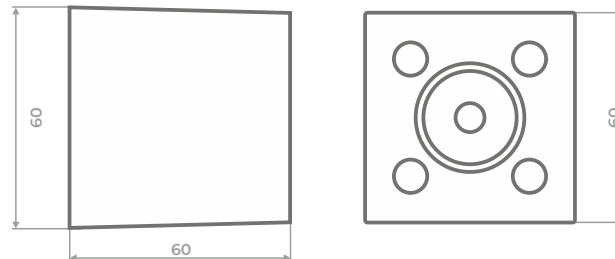

Высота регулировки:
до 5 мм

Максимальная нагрузка:
150кг на каждую опору

Цветовое кольцо: №1

Материал: ABS пластик