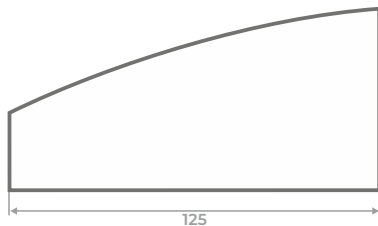

Максимальная нагрузка:
100кг на каждую опору

Металлик, хром

Цветовое кольцо: №1

Материал: ABS пластик

Максимальная нагрузка:
100кг на каждую опору

Цветовое кольцо: №1

Материал: ABS пластик