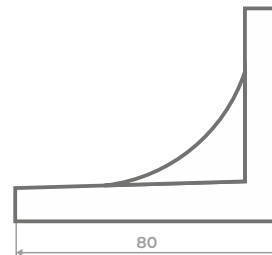

Максимальная нагрузка:
100кг на каждую опору

Металлик, хром

Цветовое кольцо: №1

Материал: ABS пластик

Максимальная нагрузка:
100кг на каждую опору

Цветовое кольцо: №1

Материал: ABS пластик